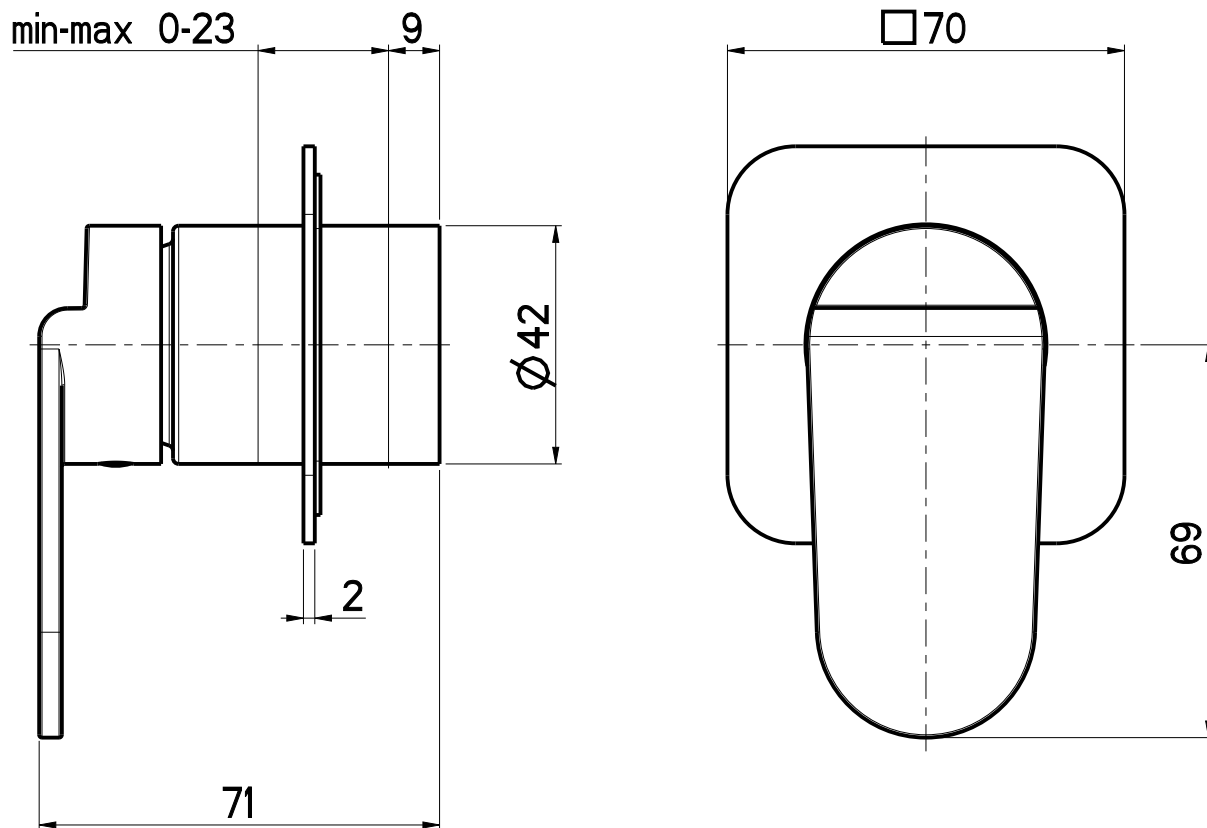

**OIOLI**  
 RUBINETTERIE

e-mail: mattia @ oioli.com  
 Via Pul Stretta, 10/12  
 28024 Gozzano (No) Italy  
 Tel. 0322 956338  
 Fax 0322 912094

DATA	4/8/2025	VERSIONE	1.2	PROGETTO		SCALA	3:4	CODICE DISEGNO	OIHOED020RO
DISEGNATORE	B.F.								

DESCRIZIONE  
 PARTI ESTERNE DOCCIA A PARETE HOP

ARTICOLO  
 HOED020RO